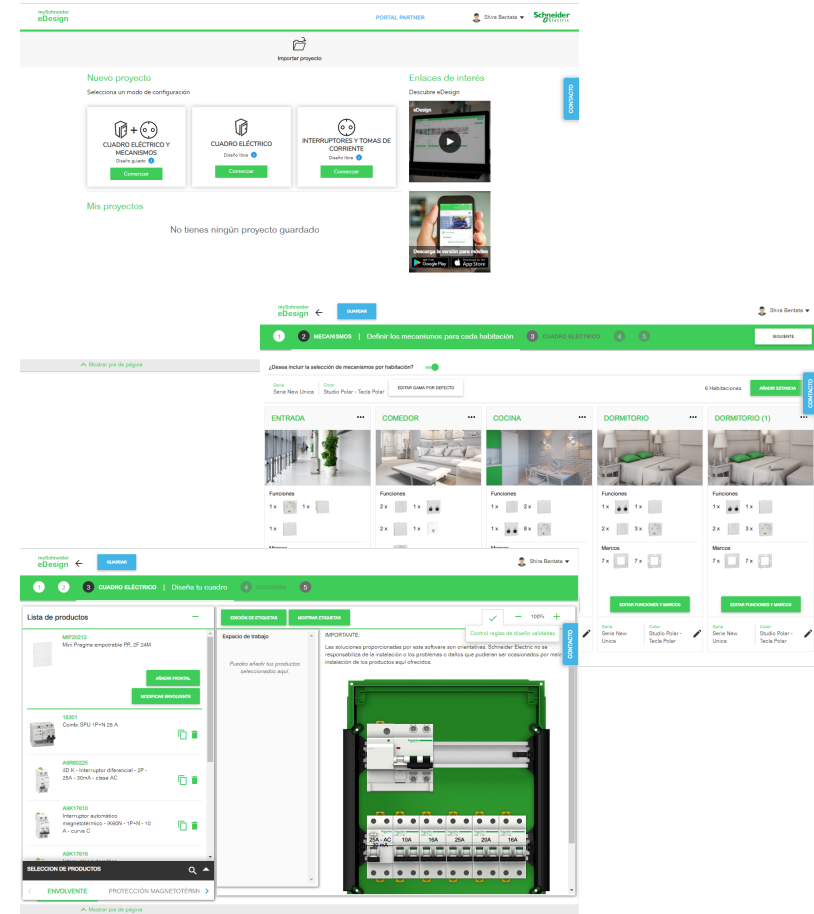

Softwares y
Herramientas

The screenshot shows the mySchneider Portal Partner website. The navigation bar includes 'Inicio', 'Mis Programas', 'Productos', 'Formación', and 'Movilidades'. The main content area is divided into several sections:

Rewards
Programa de fidelización
Schneider Electric

Softwares y
Herramientas

Promociones
exclusivas

Fácil acceso a
información de
producto

mySchneider Instalador app

- Crea tus presupuestos durante la visita con el cliente
- Selección de características técnicas de cuadro eléctrico
- Selección de mecanismos por habitación
- Posibilidad de agregar descuentos, materiales adicionales y costes de las horas de trabajo
- Descarga de pdf con vista del cuadro eléctrico, diagrama unifilar, lista de productos y etiquetas del cuadro eléctrico.

eDesign

- Conexión con proyectos iniciados en mySchneider Instalador app
- Visualización de envolvente y aparamenta del cuadro eléctrico, en una interfaz amigable
- Edición de etiquetas
- Listado con precios del material seleccionado
- Descarga de listado de material en Microsoft Excel
- Acceso desde el Portal Partner

Accede al Portal Partner

→ www.se.com/es/es

O entra directamente desde:

→ partner.schneider-electric.com

Descárgate mySchneider
Instalador

→ [App Store](#)

→ [Google Play](#)

Life Is On