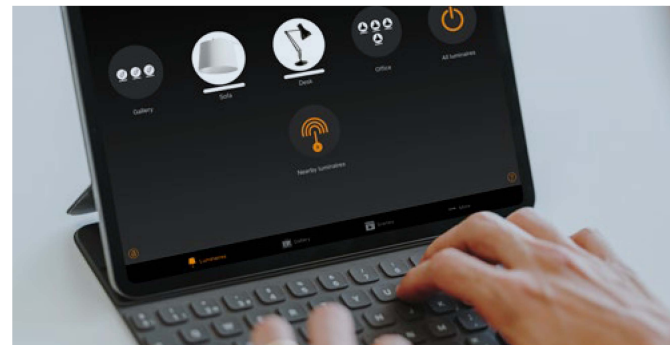

Programación y comisionado de los equipos en fábrica
Programação e comissionamento dos equipamentos na fábrica
- Ready to Use -

Programación de las escenas, programaciones horarias, ciclo circadiano...
Programação de cenas, programações horárias, ciclo circadiano...
- Ready to Play -

Asesoramiento de funcionamiento mediante videoconferencia
Assessoramento do funcionamento mediante videoconferência

Descarga App. Accede al control de tu espacio y disfruta
Descarregue App. Aceda ao controlo do seu espaço e desfrute