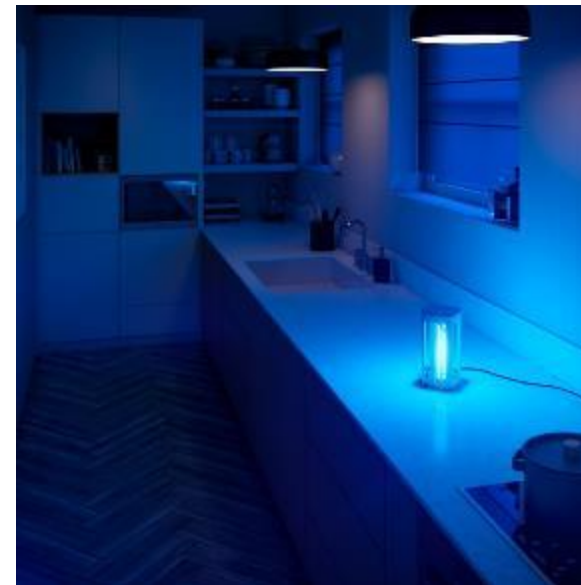

Lámpara de mesa de desinfección

La lámpara de mesa de desinfección logra **acabar en cuestión de minutos con una gran cantidad de bacterias, virus y otros agentes patógenos.**

Su **eficacia ha sido testada científicamente** por el Laboratorio Nacional de Enfermedades Infecciosas Emergentes.

Su **tecnología de luz ultravioleta C** es capaz de desinfectar un salón estándar en tan solo media hora.

Los **sensores de movimiento** de la lámpara garantizan la seguridad de las personas y mascotas apagando la lámpara automáticamente en caso de detectar cualquier movimiento.

Imágenes: [Lámpara de desinfección UV-C](#)

Precio de venta sugerido: 119,99€

PHILIPS

Iluminación desinfectante UV-C