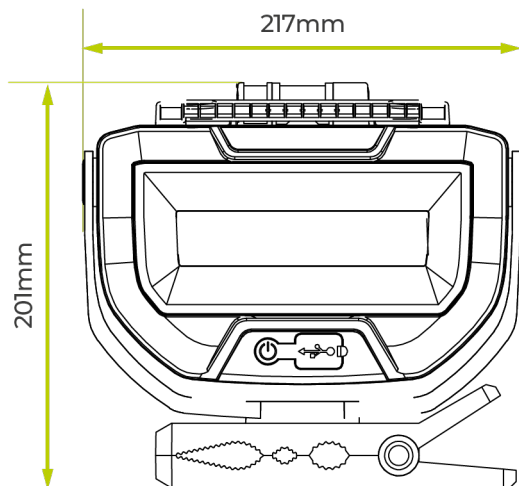

RECARGABLE USB PROYECTOR TRABAJO PLEGABLE DOBLE

CON PINZA MAGNETICA Y POWER BANK