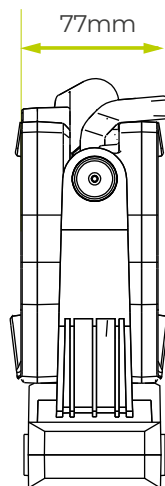

RECARGABLE USB PROYECTOR TRABAJO PLEGABLE DOBLE

CON PINZA MAGNETICA Y POWER BANK