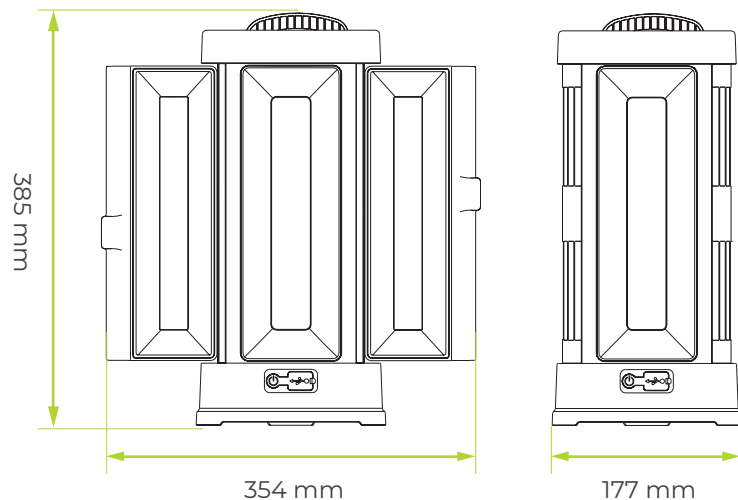

NEW

3
MODOS DE ILUMINACION

PROYECTOR 3 PANELES RECARGABLE

IP54 Rating	6500K BLANCO FRIO
USB Carga	Batería Larga Duración

- 3 modos de iluminación: 1200 lm, 2000 lm y 4000 lm
- 3 paneles laterales ajustables para dirigir la luz
- Mango extensible y uso manos libres
- Puerto de carga USB-C. Cable incluido

• Diseñada para trabajo y uso de exterior, con clasificación IP54

RECARGABLE PROYECTOR DE TRABAJO 3 PANELES 360°

Nº CAT.	LÚMENES	POTENCIA	TIEMPO DE CARGA	FUNCIONAMIENTO	BATERÍA	CAPACIDAD	VOLTAJE CARGA
LILA400S65	4000lm	50W	8 horas	1 hora al máximo	7,4V Li-ion	4400mAh	DC5V