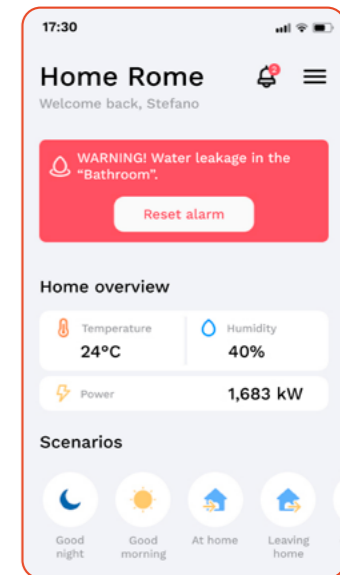

La magia al alcance de su mano

La experiencia del hogar evoluciona.

Con la aplicación Home Gateway, la gestión del hogar se vuelve aún más rápida: una interfaz mínima que combina facilidad de uso y conocimientos, simplificando la vida cotidiana.

SIMPLICIDAD

Escenarios personalizables diseñados para satisfacer todas las necesidades con un solo toque: **ahorrar tiempo** nunca ha sido tan fácil.

CONFORT

Control claro y centralizado de la temperatura y la humedad del hogar para **maximizar el confort diario**.

AHORRO

Control, seguimiento y **optimización del consumo energético del hogar** a través de una interfaz sencilla e intuitiva.

SEGURIDAD

Tecnologías digitales al servicio de la seguridad. Productos inteligentes capaces de detectar anomalías dentro del hogar y **notificar rápidamente el problema al usuario**.

Aplicación Home Gateway