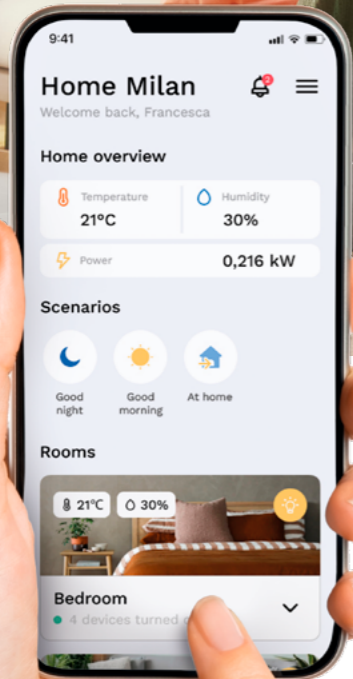

# Hogar inteligente

## Inteligencia que simplifica la vida.

Con System Pura, el sistema tradicional evoluciona y abre paso a nuevas funciones y experiencias digitales: un ecosistema integral que acompaña al usuario en su vida cotidiana. La gestión de luces, persianas y electrodomésticos nunca ha sido tan fácil gracias a la plataforma digital GEWISS, minimalista e intuitiva, llena de escenarios personalizables diseñados para responder a las necesidades de cada cliente. La familia Smart Home crece manteniendo al usuario final en el centro, mejorando el confort, el ahorro energético y la seguridad.

## La experiencia del hogar evoluciona.

Con la aplicación Home Gateway, la gestión del hogar se vuelve aún más rápida: una interfaz mínima que combina facilidad de uso y conocimientos, simplificando la vida cotidiana.