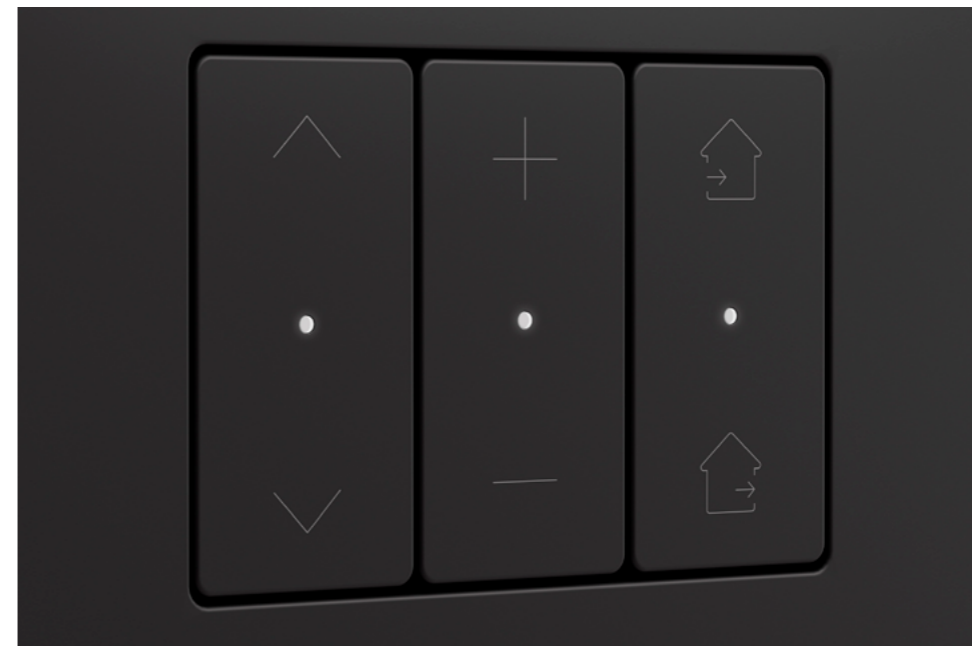

Minimalismo luminoso
El LED blanco realza el diseño de la tecla y los símbolos.

Prestaciones garantizadas