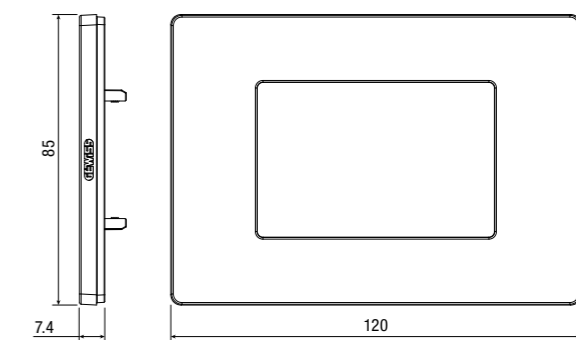

Tórtola suave  
(Cód. ...TTO)

Matcha  
(Cód. ...TMT)

Champán  
(Cód. ...VCH)

**MODULARIDAD**

1, 2, 3, 4 y 6 módulos  
4+4 y 6+6 módulos apilados\*.

\*Disponible sólo en el acabado Blanco brillante.

Lined writing area for page 34.