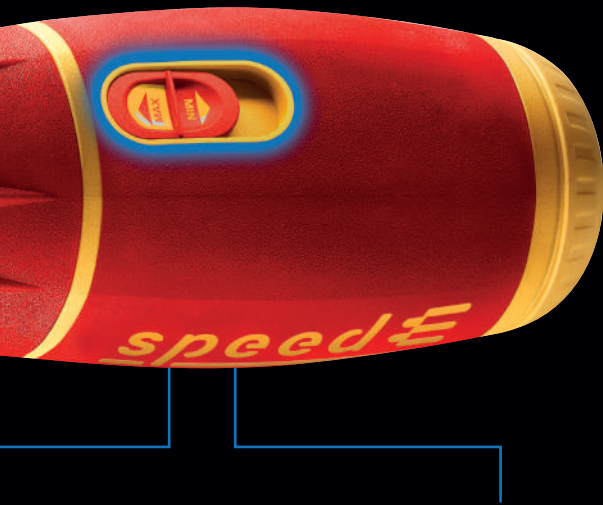

**Fabriqué en
Allemagne**

**2 niveaux de
protection des
matériaux**

NOUVEAU

**PLUS DE
PUISSANCE**

JAMAIS LA RAPIDITÉ N'AVAIT ÉTÉ AUSSI PUISSANTE.

Fonction de protection du matériau à 1,0 Nm : Parfait pour les vis filetées de grande taille.

Grâce au nouveau niveau de puissance de 1,0 Nm, speedE®II est désormais également l'outil idéal pour les tâches de vissage nécessitant l'application d'une force plus importante. Partout où des vis filetées plus grosses sont utilisées, le speedE®II vous permet de faire le travail 3 fois plus vite qu'avec un tournevis conventionnel.

JAMAIS LA RAPIDITÉ N'AVAIT ÉTÉ AUSSI SÛRE.

Fonction de protection du matériau à 0,4 Nm : Parfait pour les applications délicates.

Lorsqu'un vissage plus délicat est nécessaire, le niveau de puissance de 0,4 Nm est sélectionné. Ainsi, même les vissages sensibles peuvent être réalisés dans les plus brefs délais. Bien entendu, avec fonction automatique de protection des matériaux, soutenue pour les applications de vissage particulièrement délicates par l'adaptateur dynamométrique easyTorque.