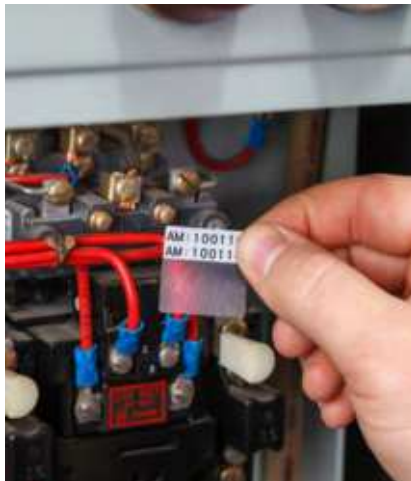

## BMP61 Etiket Yazıcısı

Size uyum sağlayan performans

[www.bradyeurope.com/BMP61](http://www.bradyeurope.com/BMP61)

Dökme kalıp kauçuk tamponlarla, ekran göstergelerine ve canlı renklere sahip dokunmatik ekranla tasarlanmış sağlam ve güvenilir BMP61 Etiket Yazıcısı, yıllar boyunca her gün, günün tamamında güvenilir tanımlama ortağınız olacaktır.

BMP61 Etiket Yazıcısı, size uyum sağlayan harika bir performans sunuyor. Kablosuz bağlantısı sayesinde taşınabilir özelliktedir, hızlıdır ve birçok tanımlama zorluğunun üstesinden gelebilecek şekilde yazdırılabilecek çok çeşitli ve uzun ömürlü etiket malzemelerine sahiptir.